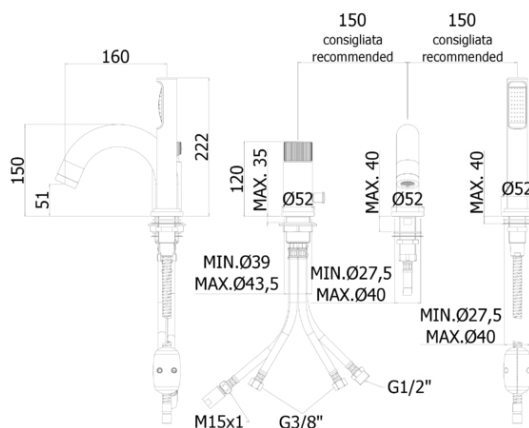

jo

DESCRIZIONE | DESCRIPTION

- Miscelatore bordo vasca con deviatore completo di:
 - set 5 flex inox per miscelatore
 - doccia e flessibile con piombo
- Deck mounted mixer with diverter complete with:
 - set of 5 stainless steel hoses for mixer
 - hand-shower and flexible hose with weight

FINITURE | FINISHES

- JO 040 L..**
CR - Cromo | Chrome
- JO 041 L..**
CR - Cromo | Chrome

ARTICOLO | ARTICLE

JO 040 L..

- con bocca e aeratore M28x1 (3 fori)
- with spout and aerator M28x1 (3 holes)

JO 041 L..

- senza bocca erogazione (2 fori)
- without spout (2 holes)

DOCUMENTI TECNICI | TECHNICAL DOCUMENTS

DIAGRAMMA
PORTATA 1

ISTRUZIONI
INSTALLAZIONE

ESPLOSO
RICAMBI
JO 040 L

ESPLOSO
RICAMBI
JO 041 L

Sito Web

www.paffoni.it